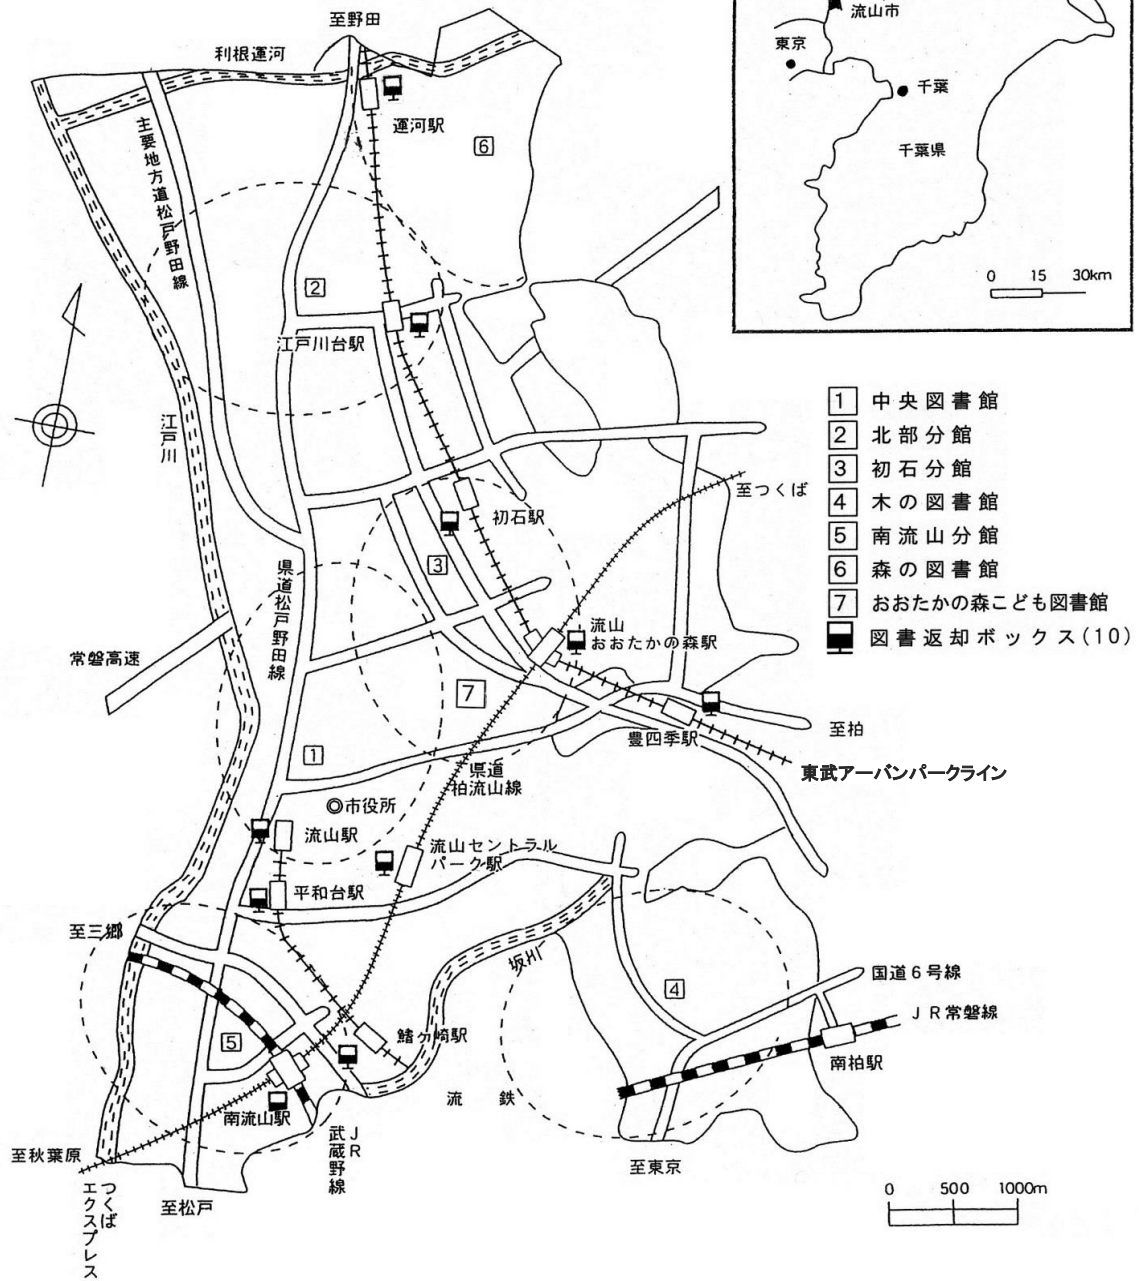

平成30年度流山市立図書館サービス網

市位置図