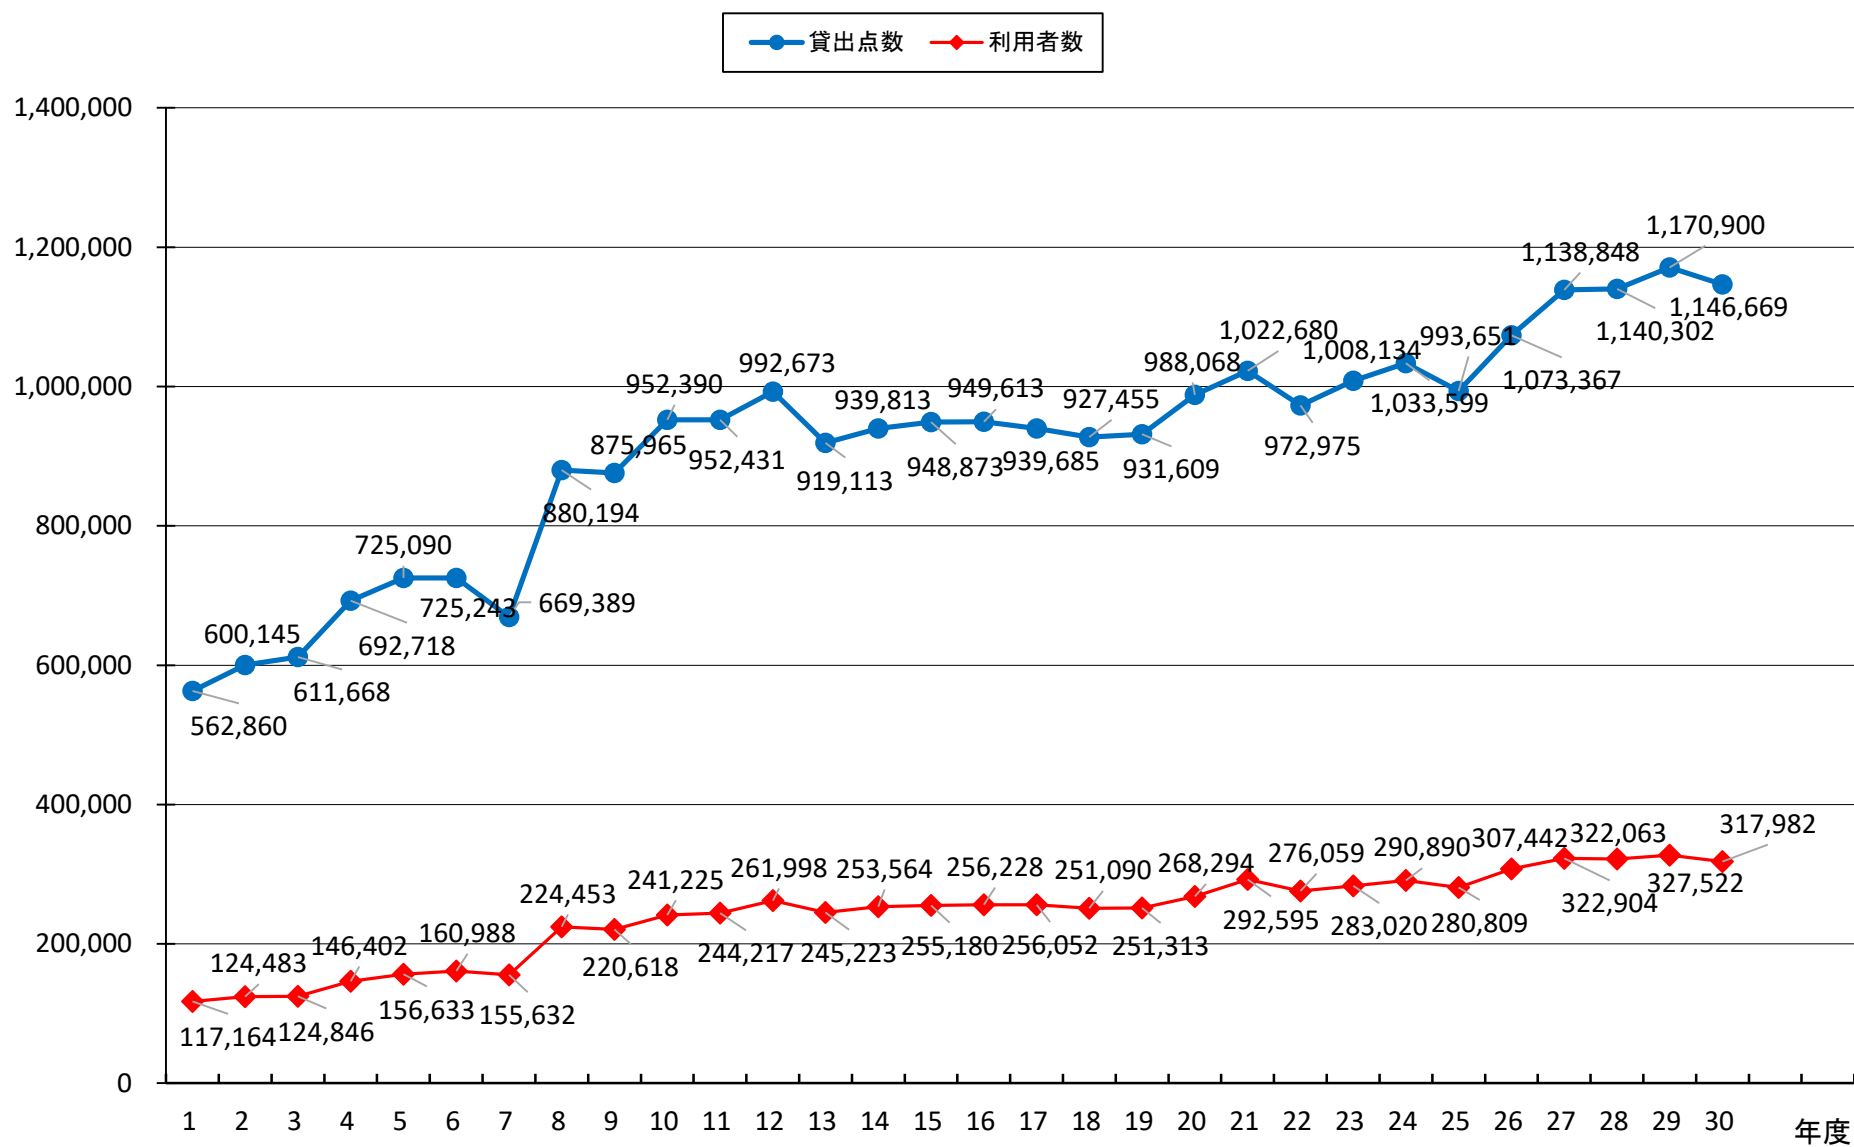

(19)ホームページアクセス件数

図書館TOP	蔵書検索TOP	仮パスワード・パスワード発行数
1,550,764	554,541	2,504

※10月に電算システムの更新をしたため、4月～9月は仮パスワード、10月～3月はパスワードの発行数

(20)大学図書館との連携 (単位:人)

学校名	新規登録者数	累計登録者数
江戸川大学	141	2,133

(21) 貸出点数及び利用者数の推移 (平成元年度～平成30年度)