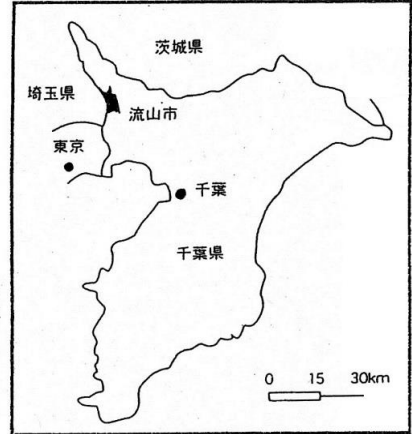

平成30年度流山市立図書館サービス網

市位置図