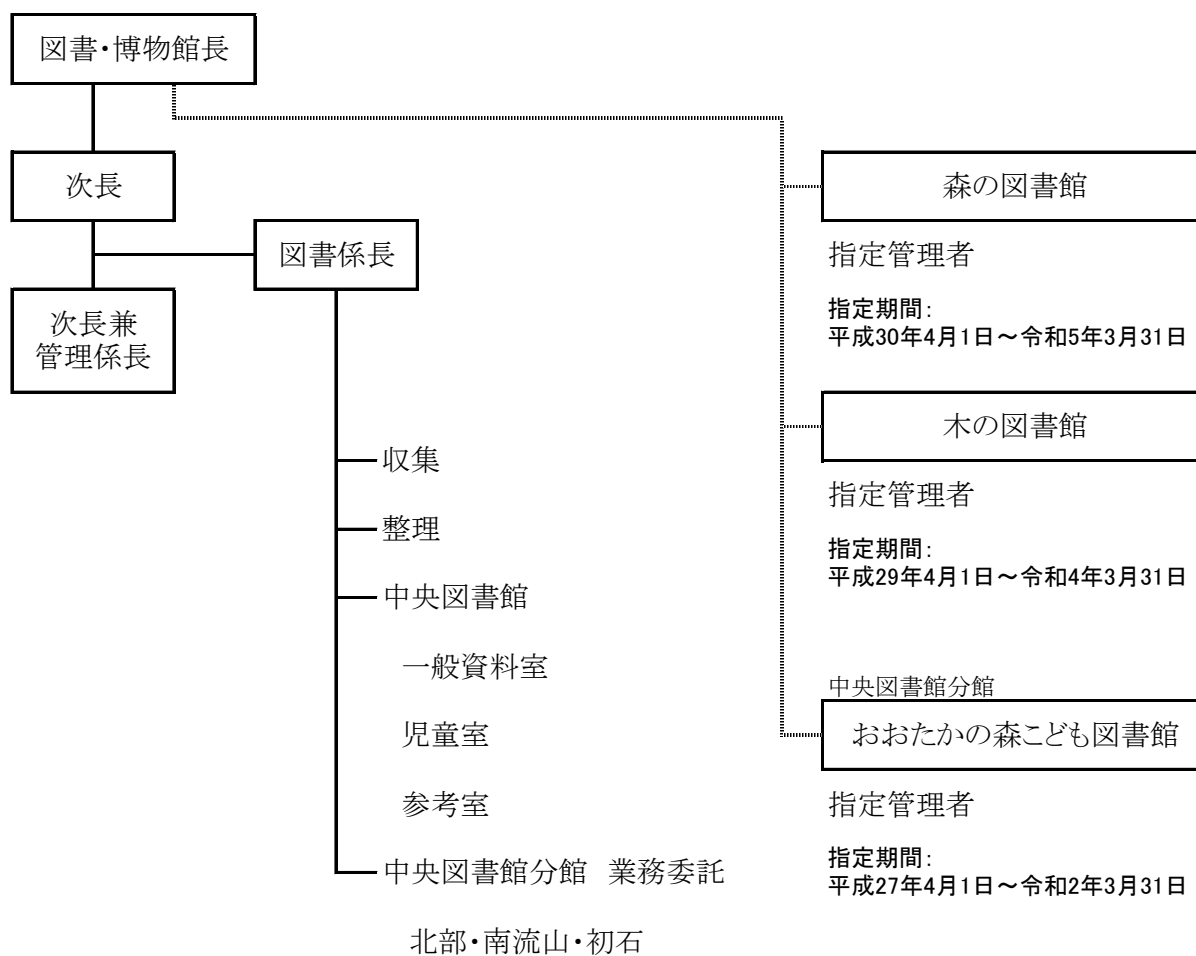

3 図書館の組織図

正規職員	12名 (司書6名)
再任用職員	5名 (司書4名)
臨時職員	19名